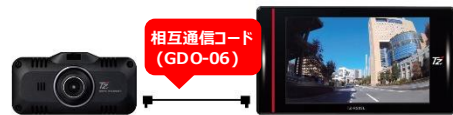

TZ-D201

TZ-R203L

こんなことができます

- ●セーフティーレコーダーでドラレコの設定ができます
- ●リアルタイムの走行映像をセーフティーレコーダーで確認できます
- ●走行映像をセーフティーレコーダーで再生できます
- ●セーフティーレコーダーからGPSを受信できます

No.	税込価格
T-305	¥31,020

※工賃が別途必要