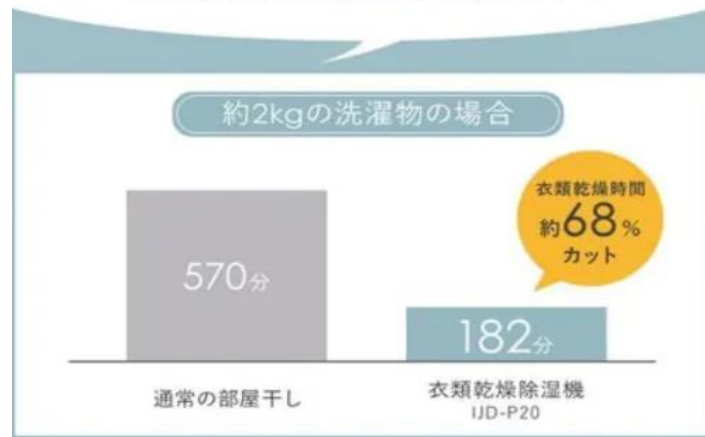

空気中の水分を吸着しヒーターの熱で乾いた空気を吹き出す。

ワイド送風約3.4m*

広範囲で角度が選べる首振り機能。たくさんの洗濯物もしっかり乾かせる。

*本体前パネルから距離1mで、風速0.3m/sの風が届く範囲。

No.		税込価格
K-136	天面ホワイト	¥22,220
K-137	天面グレー	

<納期>

ご注文後、約1週間ほど (メーカー在庫ありの場合)

アイリスオーヤマ 衣類乾燥除湿機 2.2L デシカント式

ホワイト

グレー

ダイレクト送風で、素早く乾く

除湿+風のチカラで、部屋干しの乾燥時間を短縮。
洗濯物を素早く乾かし、部屋干しを快適に。

乾燥時間を約**68%**カット!

※日本電気工業会自主基準 (JEMA-HD090:2017) に基づき以下の条件のもとで試験を行った値
【試験条件】●部屋の広さ5畳相当 ●室温20℃、湿度70% (梅雨時)

●衣類の量2kg相当 (Tシャツ3枚、Yシャツ2枚、パジャマ1組、下着7枚、靴下2足、タオル3枚)
実使用時の衣類乾燥時間は使用環境・使用条件により異なります。

サイズ : 幅約322×奥行211×高さ464mm
重量 : 約5.3g
適格除湿能力60Hz : 2.2L/日
除湿可能面先 (目安) 60Hz :
木造5㎡(3畳)、鉄筋コンクリート9㎡(6畳)

No.		税込価格
K-138	ホワイト	¥ 15,950
K-139	グレー	

<納期>

ご注文後、約1週間ほど (メーカー在庫ありの場合)

アイリスオーヤマ 充電式紙パックスティッククリーナー

グレージュ

グレー