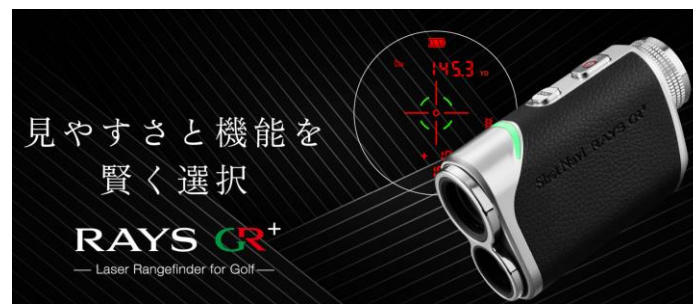

ゴルフ関連

Shot Navi® 視界に宿す究極の鮮やかさ

Shot Navi®

品名	【距離計測器 GPS】ショットナビ VELLIX V14	【距離計測器 レーザー】ショットナビ RAYS GR+
NO.	R-133	ブラック : R-134 ホワイト : R-135
税込価格	¥44,000	¥36,300

赤/緑 OLED搭載。
ハイスペック、軽量コンパクトモデル

▼専用ケース付

品名	【距離計測器 レーザー】ピンシーカー プロXMジョルト	GV-0141 Fujitaマット 1.5 パターマット
NO.	R-136	R-167
税込価格	¥74,800	¥7,120