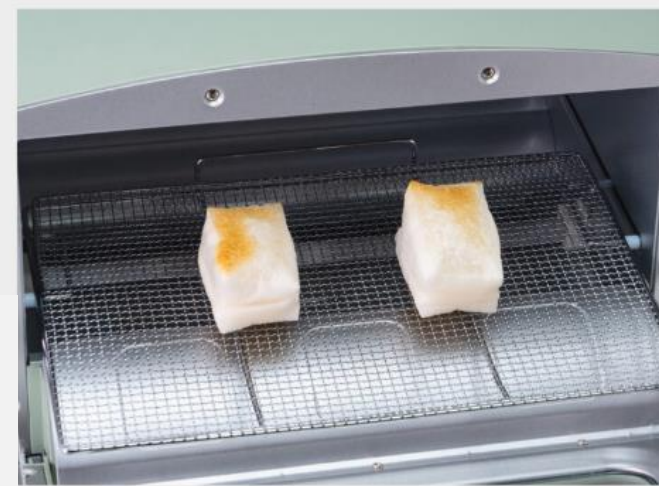

01

FEATURES

わずか0.2秒で発熱
遠赤グラファイトで
極上のトーストを

特許技術「遠赤グラファイト」搭載で、発熱するまでの時間はたったの0.2秒。高温の庫内で一気に焼き上げることで、外はカリッと、中は水分が残っているのでモチモチのトーストに仕上がります。

02

FEATURES

網目の細かい
こだわりのメッシュ網で
お餅もおいしく焼ける

パック餅を焼く際にアルミホイルを敷かなくても膨らんだお餅のくっつきを防ぎ、両面をしっかりと焼くことができます。外はパリッと香ばしく、中はもっちりとしたおいしいお餅が焼けます。