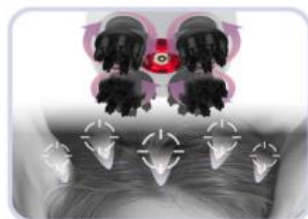

笑顔筋™にアプローチ EMSスカルプスパ 3つのポイント

頭皮に与えるリセット感覚
「ディープポイントモーション」

解きほぐす
(もみ)

マッサージメーカーこだわりの「もみ」
狭く×内回転の動きが頭皮を
しっかりとつかみ、解きほぐします。

起こす
(EMS)

「もみ」では届かない筋肉奥深くまで
EMS (電気刺激) が筋肉を
ギュッと収縮させ刺激。

巡らせる
(ストレッチモード)

ランダムな動きで頭皮を動かし、
左右差などを整えます。