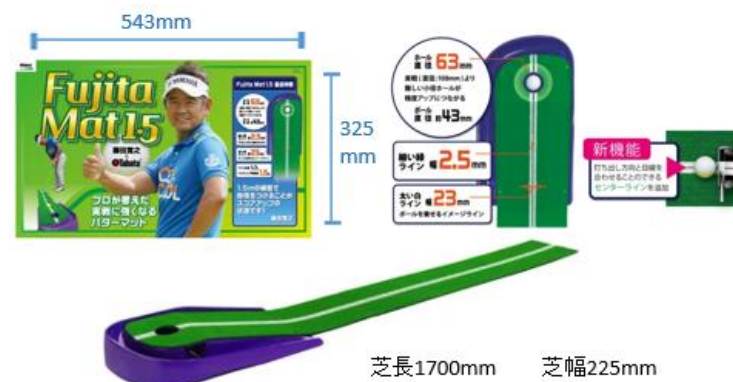

Shot Navi®

▼ブラック

▼ホワイト

品名	【距離計測器 GPS】ショットナビ VELLIX V14	【距離計測器 レーザー】ショットナビ RAYS GR+
NO.	R-133	ブラック : R-134 ホワイト : R-135
税込価格	¥44,000	¥36,300

赤/緑 OLED搭載。
ハイスペック、軽量コンパクトモデル

▼専用ケース付

品名	【距離計測器 レーザー】ピンシーカー プロXMジョルト	GV-0141 Fujitaマット 1.5 パターマット
NO.	R-136	R-167
税込価格	¥74,800	¥7,120