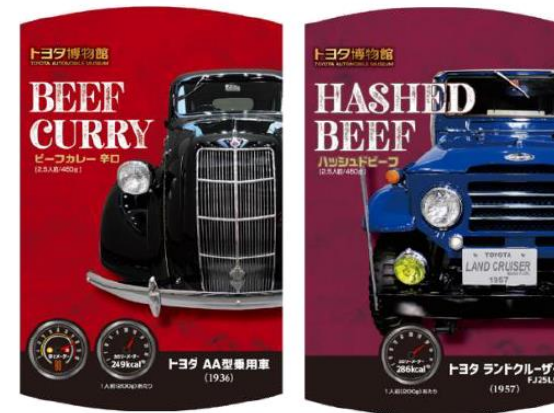

※イメージ

品名	<1人前> バターチキンカレー
No.	T-110
税込価格	¥464

品名	<1人前> ビーフ辛口 6個セット
No.	T-104
税込価格	¥2,830

品名	<1人前> ビーフ甘口 6個セット
No.	T-105
税込価格	¥2,830

※イメージ

品名	<1人前> プレミアム6個セット (辛口・チキン・ポーク・甘口・野菜・バターチキン)
No.	T-111
税込価格	¥2,830

品名	<2.5 人前>ビーフ辛口 2個セット
No.	T-106
税込価格	¥2,138

品名	<2.5 人前>ビーフ辛口・ハッシュ 2個セット
No.	T-107
税込価格	¥2,138

品名	<2.5 人前>ビーフ辛口・甘口 2個セット
No.	T-108
税込価格	¥2,138

品名	<2.5 人前>ビーフ甘口 2個セット
No.	T-109
税込価格	¥2,138

包丁で一本一本丹念に
切り上げた半生讃岐うどんです。
モチリした食感の麺が特徴です。
【賞味期限：製造日より3ヶ月】

品名	半生讃岐うどん包丁切り つゆ付 (2人前)
No.	T-112
税込価格	¥410

品名	さぬきの夢小麦うどん(200g)
No.	T-113
税込価格	¥356

パウダーを振りかけるだけで、本格的なカレーう
どんの完成！旨みが熟成されたスパイシーでコ
ク深いゴーゴーカレー味。うどんは喉ごしの良さと、もちりとした食感が特徴で、細麺ながら1
本1本ガツンとした食べ応えが楽しめます。卵
を絡めることでカレーにとろみが増し、金沢カレー
の特徴である濃厚でドロツとした仕上がりに♪
【賞味期限：製造日より1年】