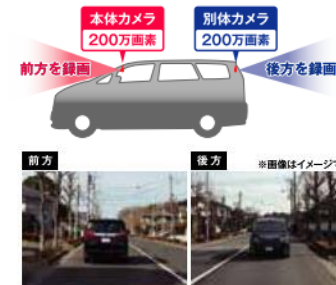

No.	税込価格
T-303	¥59,070

※工賃が別途必要

TZ-DR225

コストパフォーマンスの高い高性能前後モデル

	フロント	リヤ
画素数	200万画素	200万画素
フレームレート	30fps	30fps

※1 暗視補正：私レゾVer2
※2 駐車監視機能はオプションです

No.	税込価格
T-304	¥36,300

※工賃が別途必要