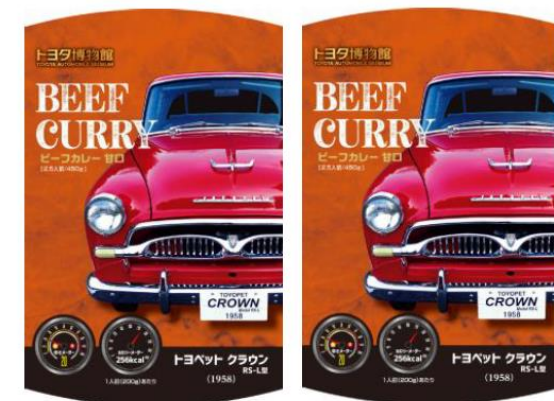

※イメージ

品名	<1人前> バターチキンカレー
No.	T-110
税込価格	¥464

品名	<1人前> ビーフ辛口 6個セット
No.	T-104
税込価格	¥2,830

品名	<1人前> ビーフ甘口 6個セット
No.	T-105
税込価格	¥2,830

※イメージ

品名	<1人前> プレミアム6個セット (辛口・チキン・ポーク・甘口・野菜・バターチキン)
No.	T-111
税込価格	¥2,830

品名	<2.5 人前>ビーフ辛口 2個セット
No.	T-106
税込価格	¥2,138

品名	<2.5 人前>ビーフ辛口・ハッシュ 2個セット
No.	T-107
税込価格	¥2,138

品名	<2.5 人前>ビーフ辛口・甘口 2個セット
No.	T-108
税込価格	¥2,138

品名	<2.5 人前>ビーフ甘口 2個セット
No.	T-109
税込価格	¥2,138

包丁で一本一本丹念に
切り上げた半生讃岐うどんです。
モチリした食感の麺が特徴です。
【賞味期限：製造日より3ヶ月】

品名	半生讃岐うどん包丁切り つゆ付 (2人前)
No.	T-112
税込価格	¥410